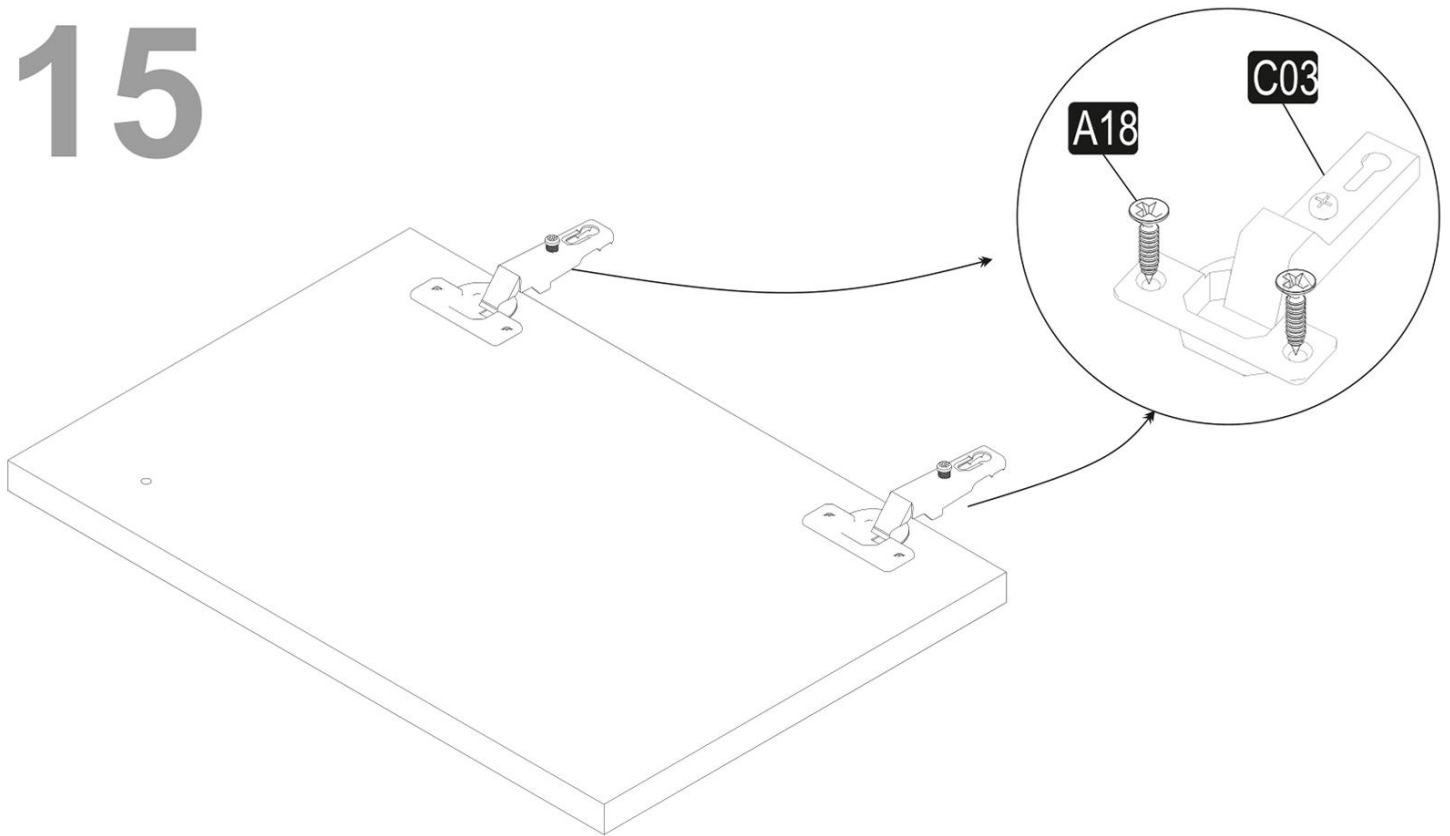

11

12

13

13

14

15

15

A = Menteşe bağlama vidası / to connect the hinge to the door
B = Kapak ayar vidası / to arrange the door

Oklar kapağın ayarlama yönünü gösterir.
Arrows to show the directions for arrangement of doors

16

17

18

Diğer ürünlerimizi gördünüz mü?
Have you seen our other products?

www.decortie.com