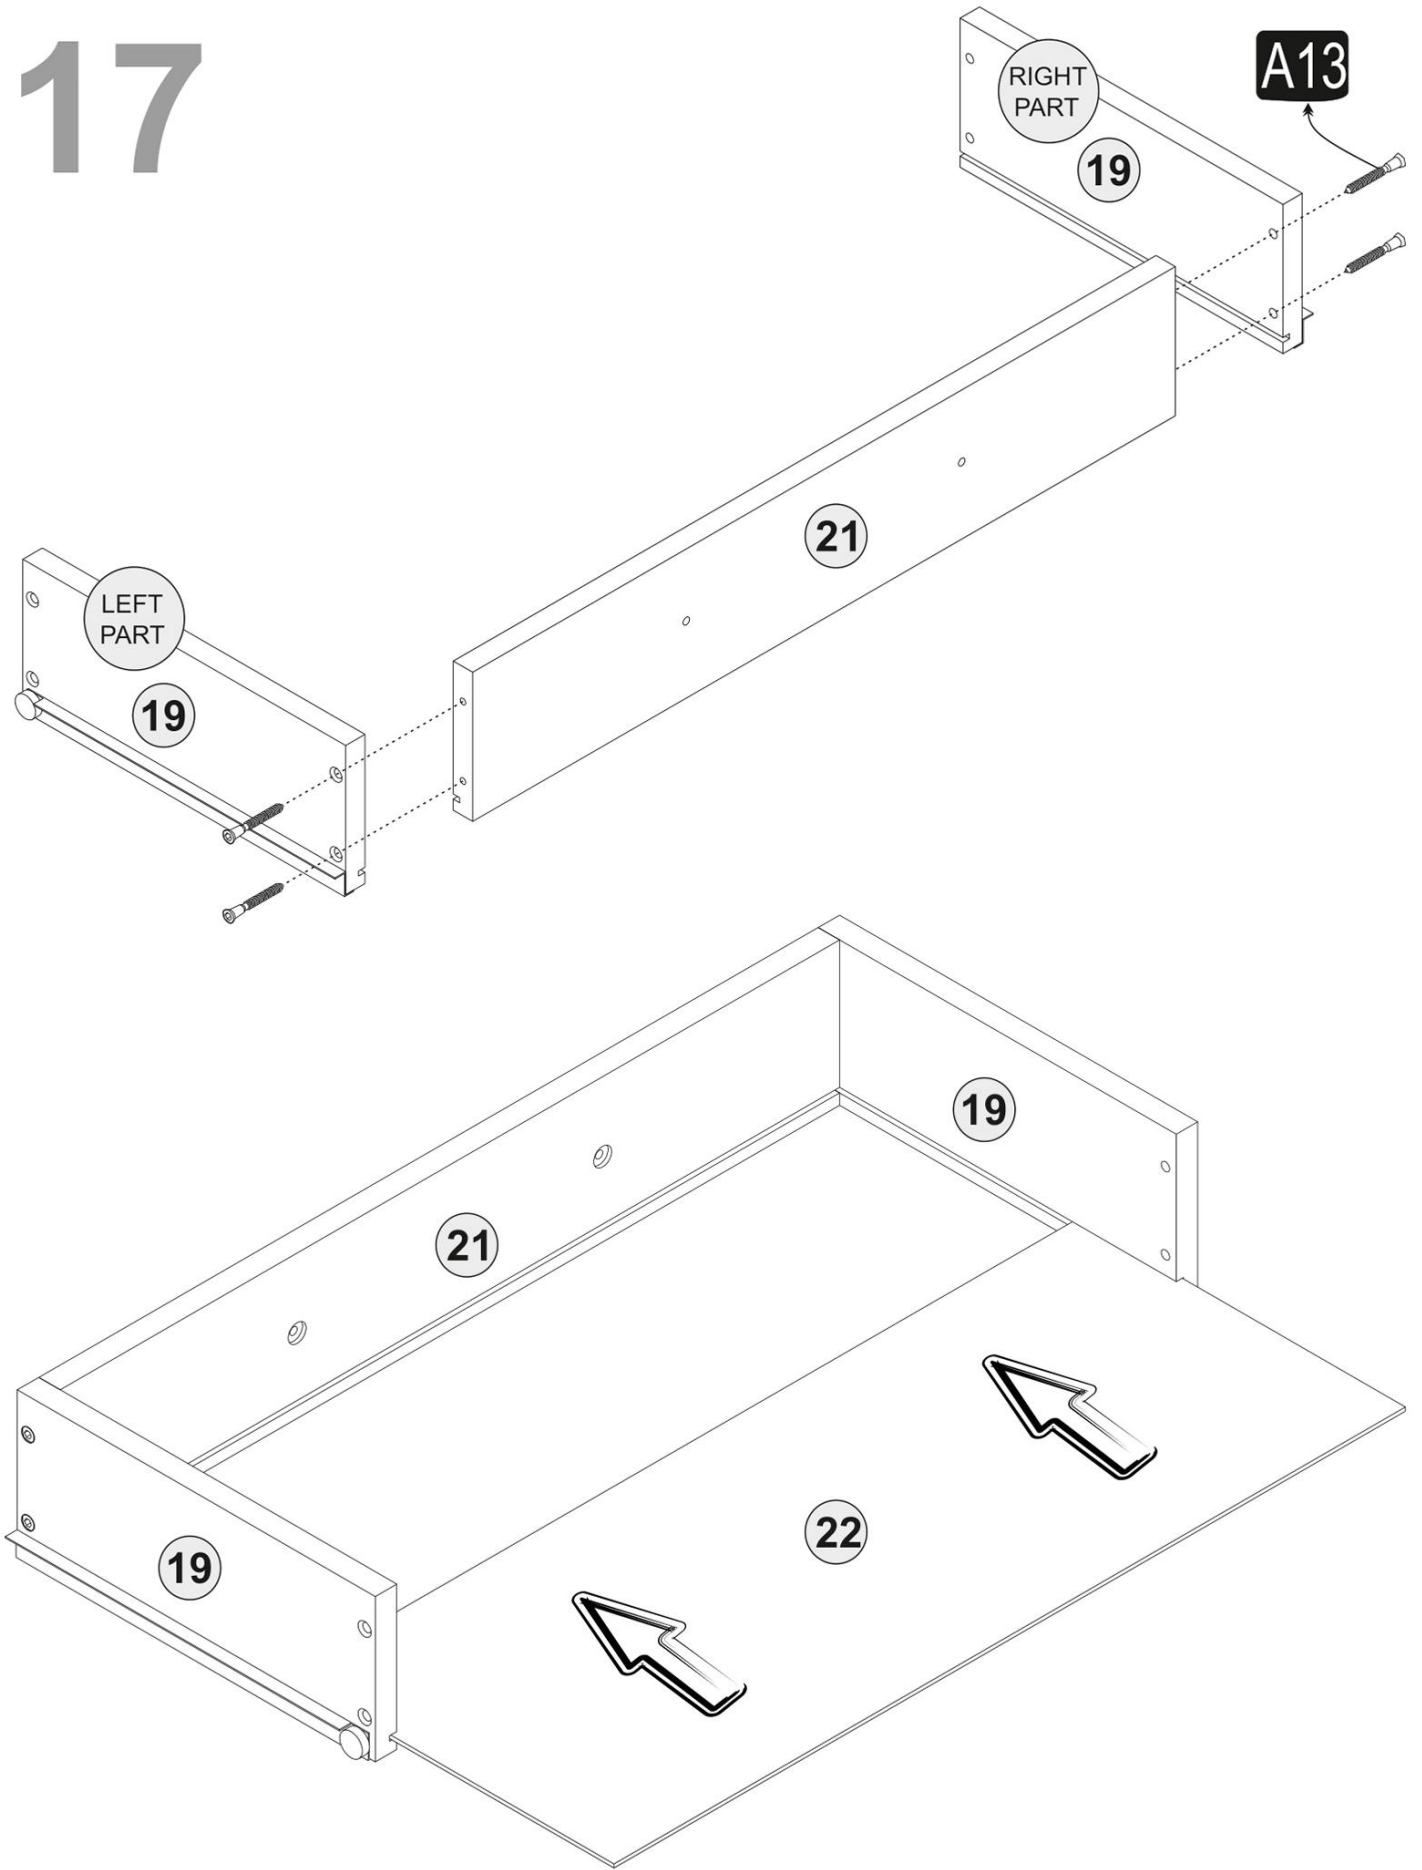

7

7

8

9

9

10

10

11

11

12

13

13

14

15

15

A = Menteşe bağlama vidası / to connect the hinge to the door
B = Kapak ayar vidası / to arrange the door

Oklar kapağın ayarlama yönünü gösterir.
Arrows to show the directions for arrangement of doors

16

17

18

Diğer ürünlerimizi gördünüz mü?
Have you seen our other products?

www.decortie.com