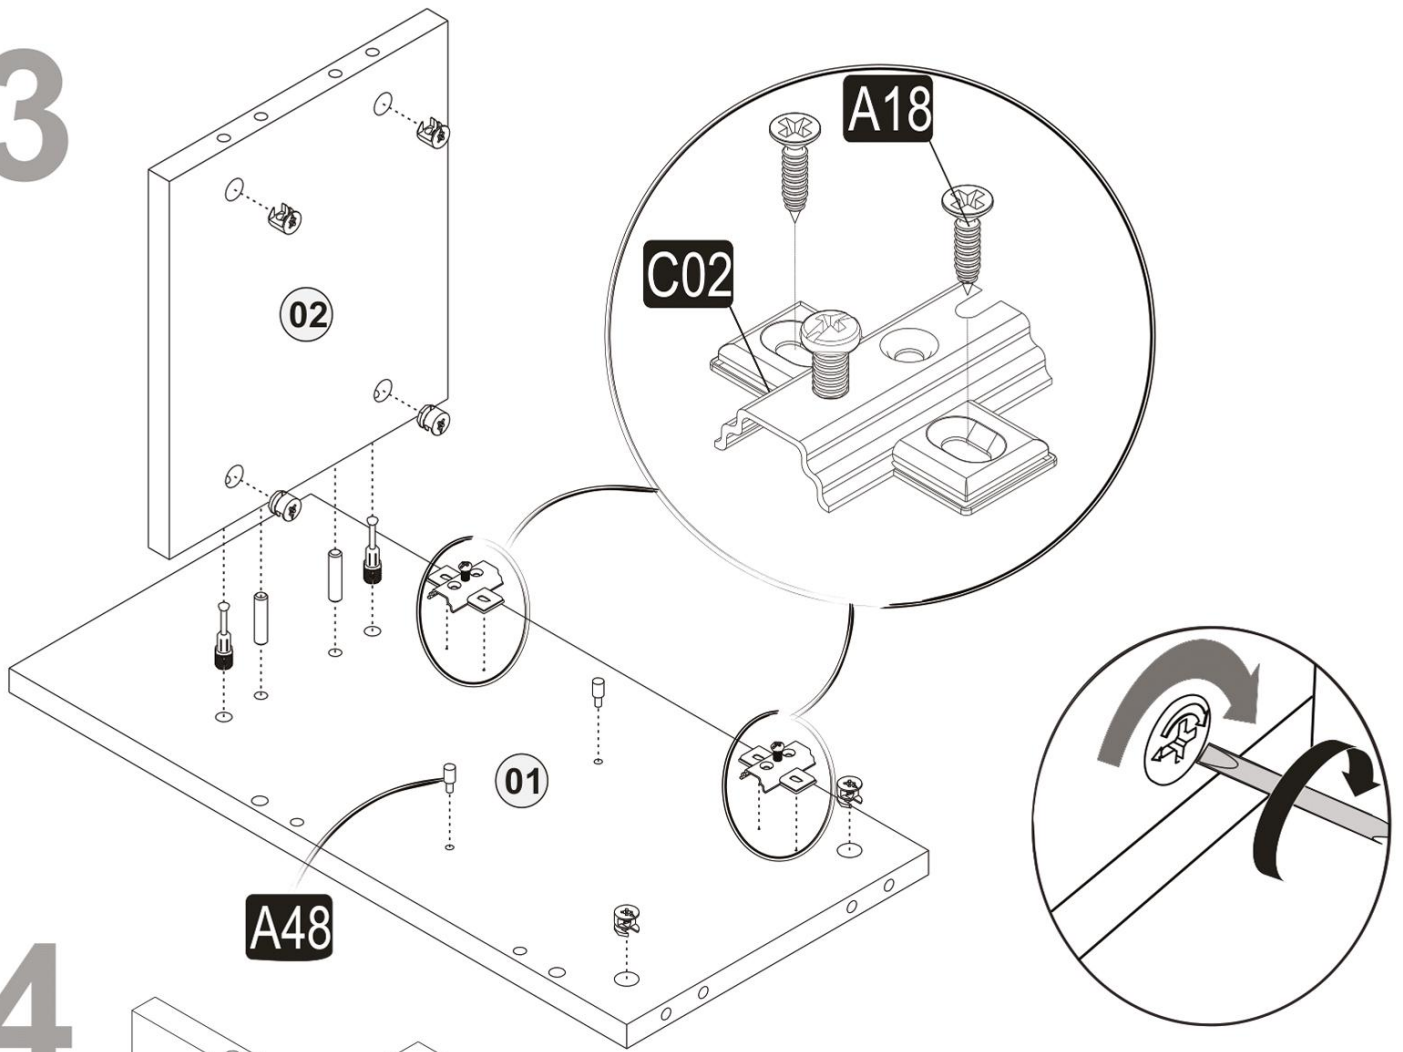

PARÇA TANILAMA / GENERAL VIEW

1747-31058102

1

2

3

4

5

6

11

12

13

13

14

15

15

A = Menteşe bağlama vidası / to connect the hinge to the door
B = Kapak ayar vidası / to arrange the door