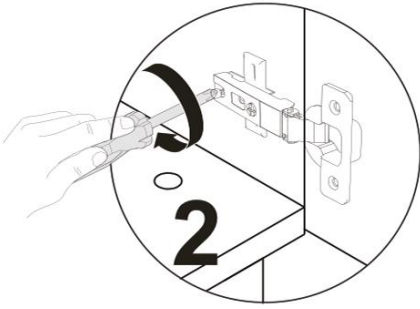

11

12

13

13

14

15

15

A = Menteşe bağlama vidası / to connect the hinge to the door
B = Kapak ayar vidası / to arrange the door

Oklar kapağın ayarlama yönünü gösterir.
Arrows to show the directions for arrangement of doors

16

17

18

Diğer ürünlerimizi gördünüz mü?
Have you seen our other products?

www.decortie.com