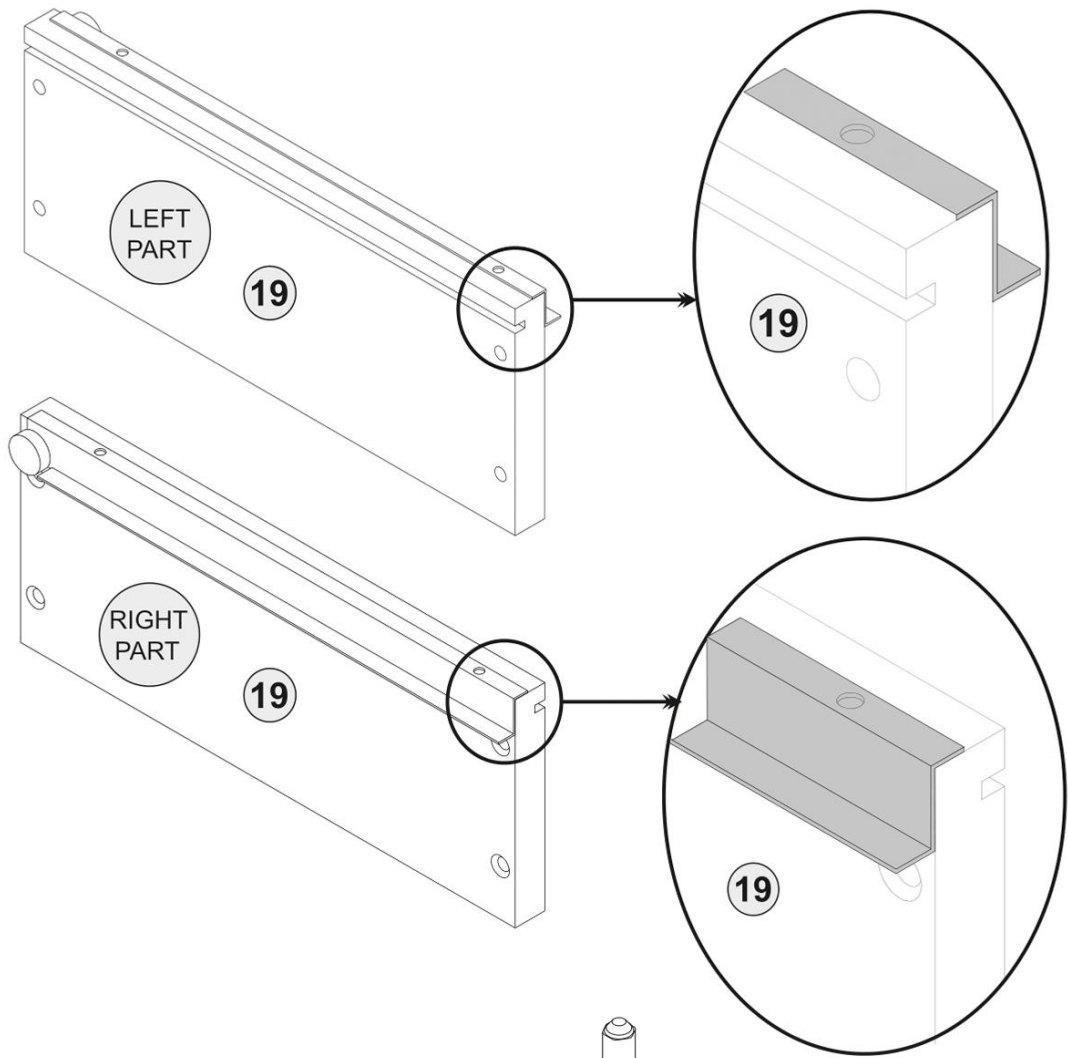

11

12

13

13

14

15

15

A = Menteşe bağlama vidası / to connect the hinge to the door
B = Kapak ayar vidası / to arrange the door

Oklar kapağın ayarlama yönünü gösterir.
Arrows to show the directions for arrangement of doors

16

17

18

Diğer ürünlerimizi gördünüz mü?
Have you seen our other products?

www.decortie.com