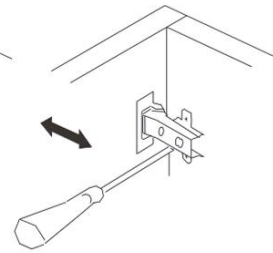

11

12

13

13

14

15

15

A = Menteşe bağlama vidası / to connect the hinge to the door
B = Kapak ayar vidası / to arrange the door

Oklar kapağın ayarlama yönünü gösterir.
Arrows to show the directions for arrangement of doors

16

17

18

Diğer ürünlerimizi gördünüz mü?
Have you seen our other products?

www.decortie.com