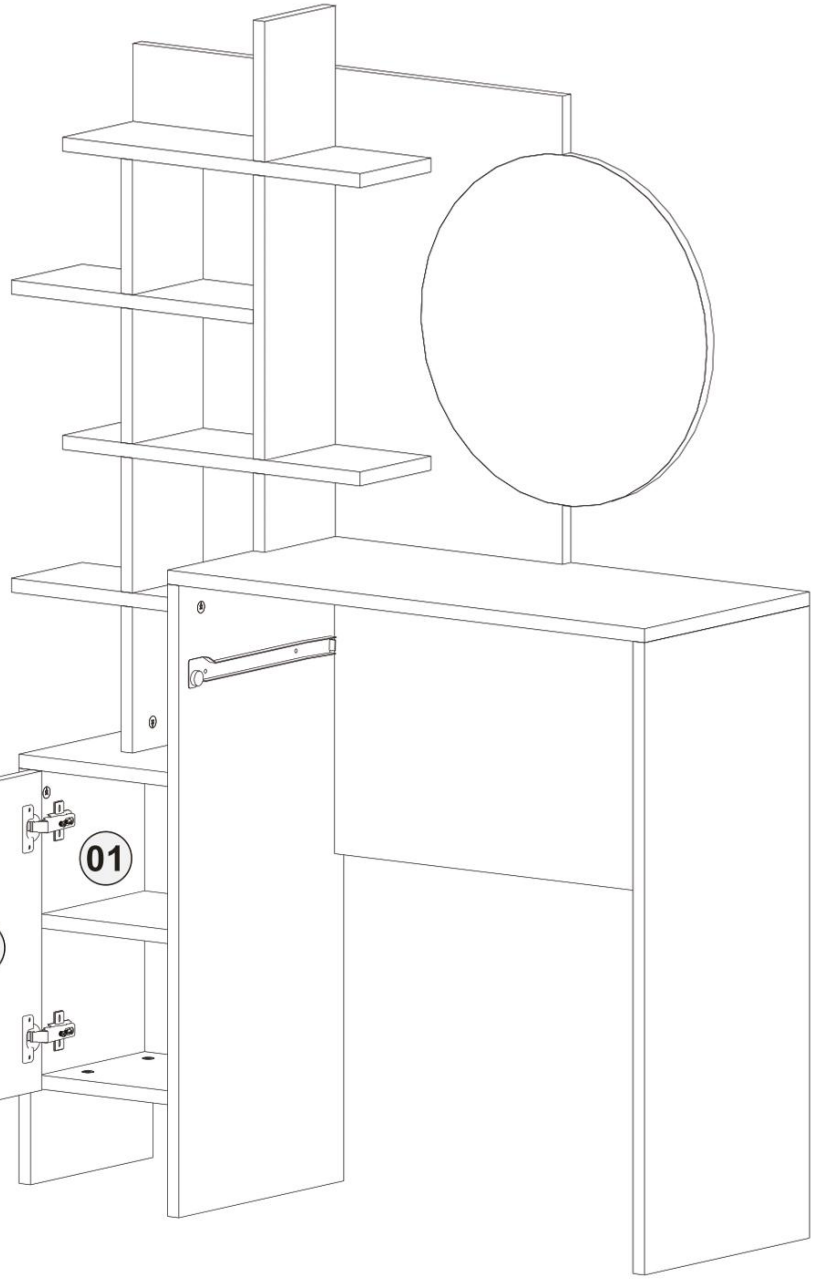

11

12

13

13

14

15

15

A = Menteşe bağlama vidası / to connect the hinge to the door
B = Kapak ayar vidası / to arrange the door

Oklar kapağın ayarlama yönünü gösterir.
Arrows to show the directions for arrangement of doors

16

17

18

Diğer ürünlerimizi gördünüz mü?
Have you seen our other products?

www.decortie.com