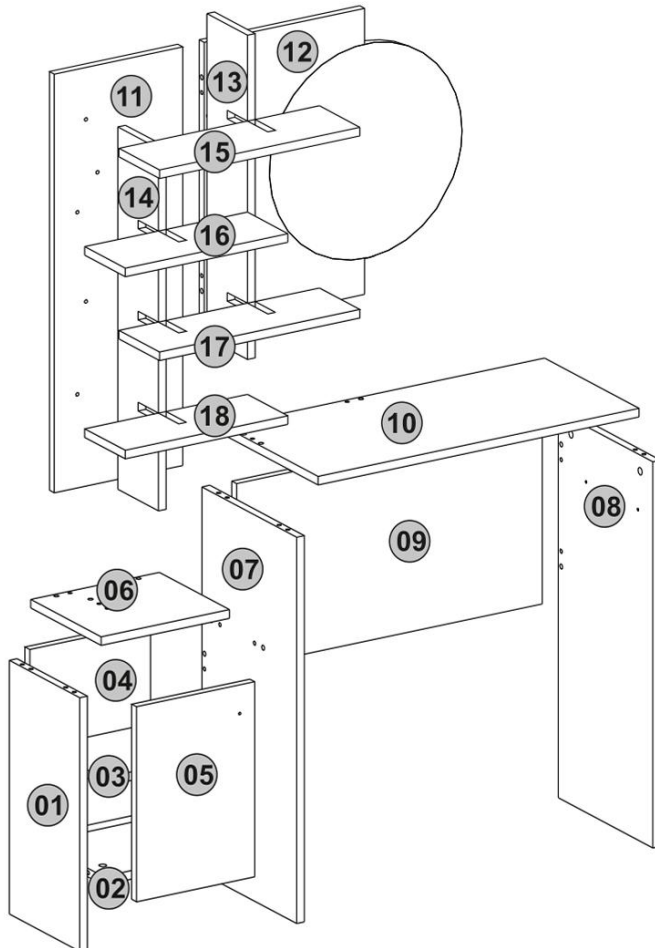

PARÇA TANILAMA / GENERAL VIEW

1747-31058102