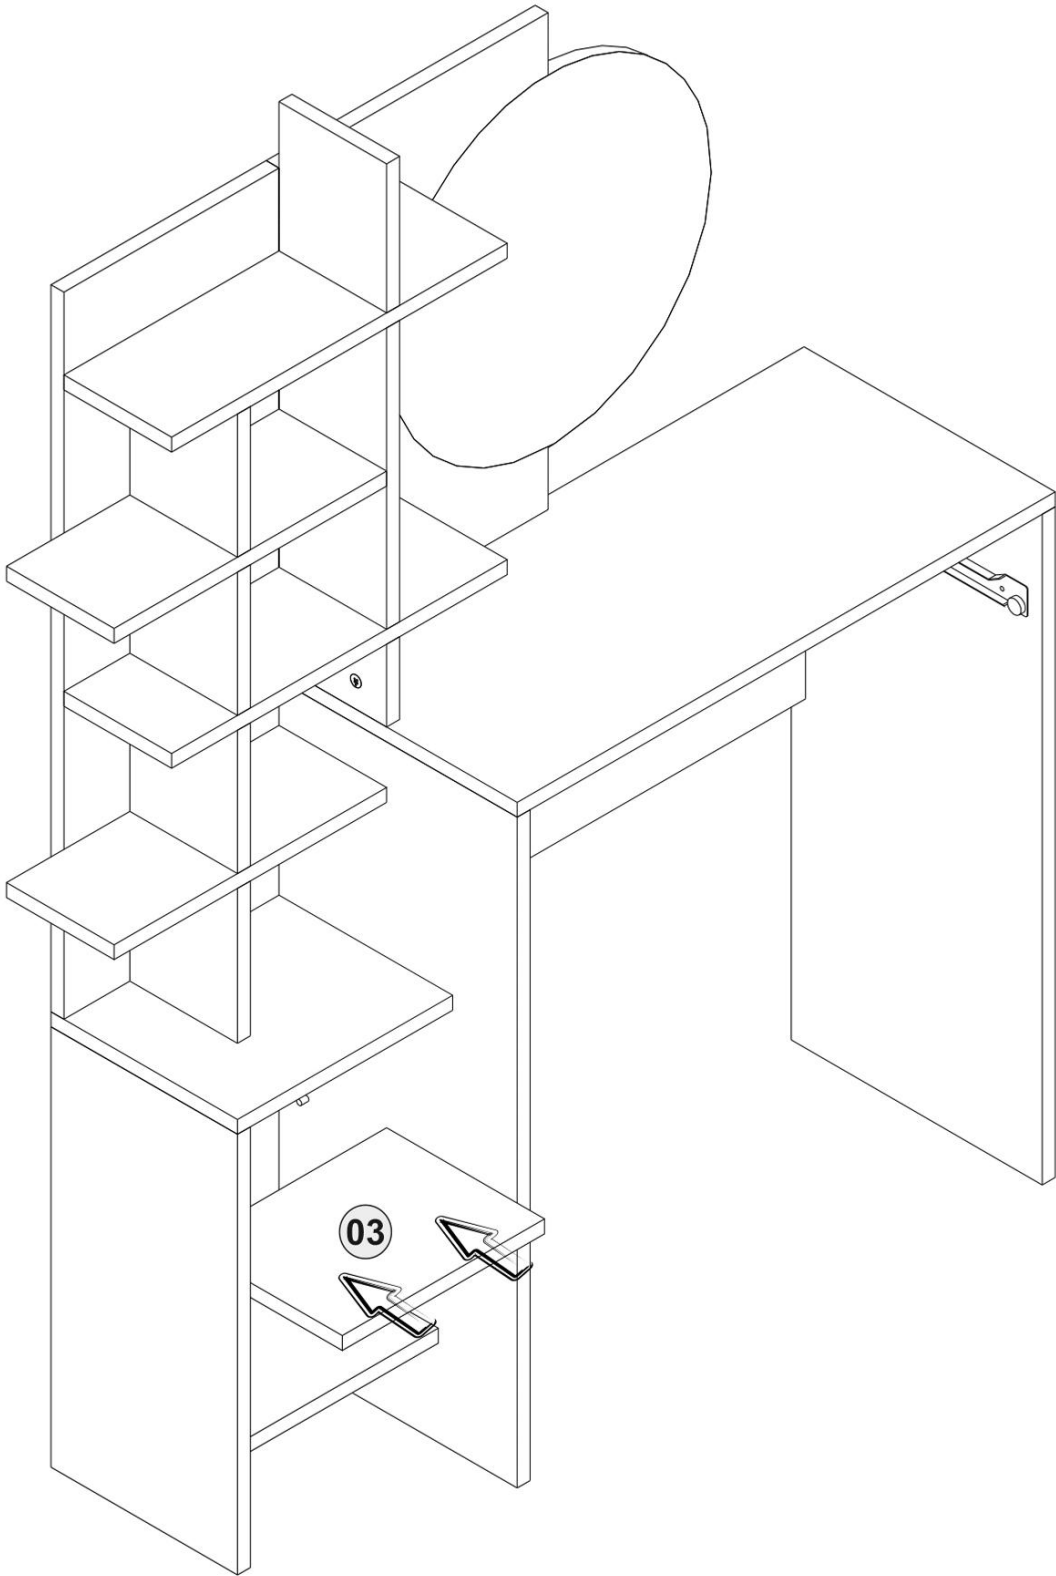

11

12

13

13

14

15

15

A = Menteşe bağlama vidası / to connect the hinge to the door
B = Kapak ayar vidası / to arrange the door

Oklar kapağın ayarlama yönünü gösterir.
Arrows to show the directions for arrangement of doors

16

17

18

Diğer ürünlerimizi gördünüz mü?
Have you seen our other products?

www.decortie.com