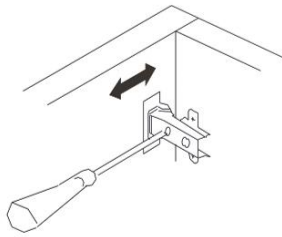

11

12

13

13

14

15

15

A = Menteşe bağlama vidası / to connect the hinge to the door
B = Kapak ayar vidası / to arrange the door

Oklar kapağın ayarlama yönünü gösterir.
Arrows to show the directions for arrangement of doors

16

17

18

Diğer ürünlerimizi gördünüz mü?
Have you seen our other products?

www.decortie.com