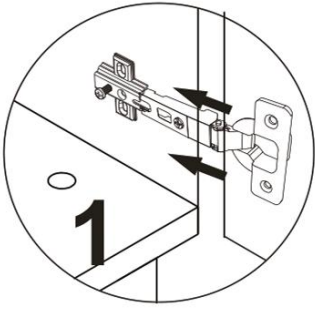

11

12

13

13

14

15

15

A = Menteşe bağlama vidası / to connect the hinge to the door
B = Kapak ayar vidası / to arrange the door

Oklar kapağın ayarlama yönünü gösterir.
Arrows to show the directions for arrangement of doors

16

17

18

Diğer ürünlerimizi gördünüz mü?
Have you seen our other products?

www.decortie.com