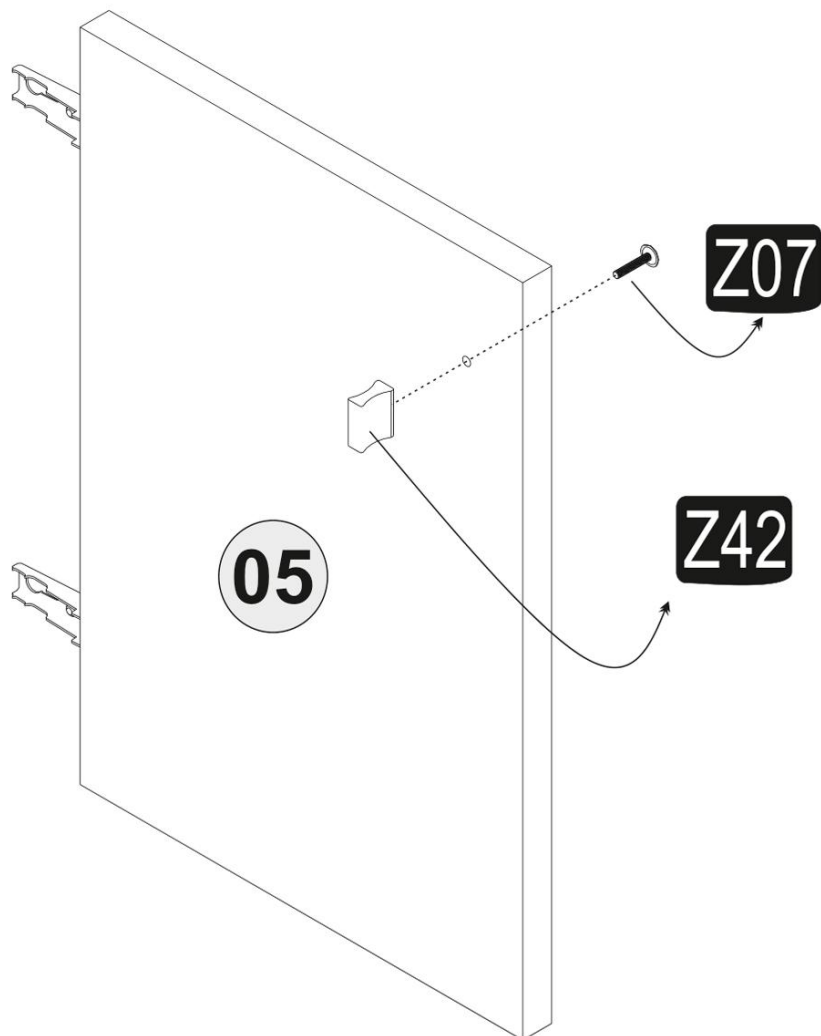

11

12

13

13

14

15

15

A = Menteşe bağlama vidası / to connect the hinge to the door
B = Kapak ayar vidası / to arrange the door

Oklar kapağın ayarlama yönünü gösterir.
Arrows to show the directions for arrangement of doors

16

17

18

Diğer ürünlerimizi gördünüz mü?
Have you seen our other products?

www.decortie.com