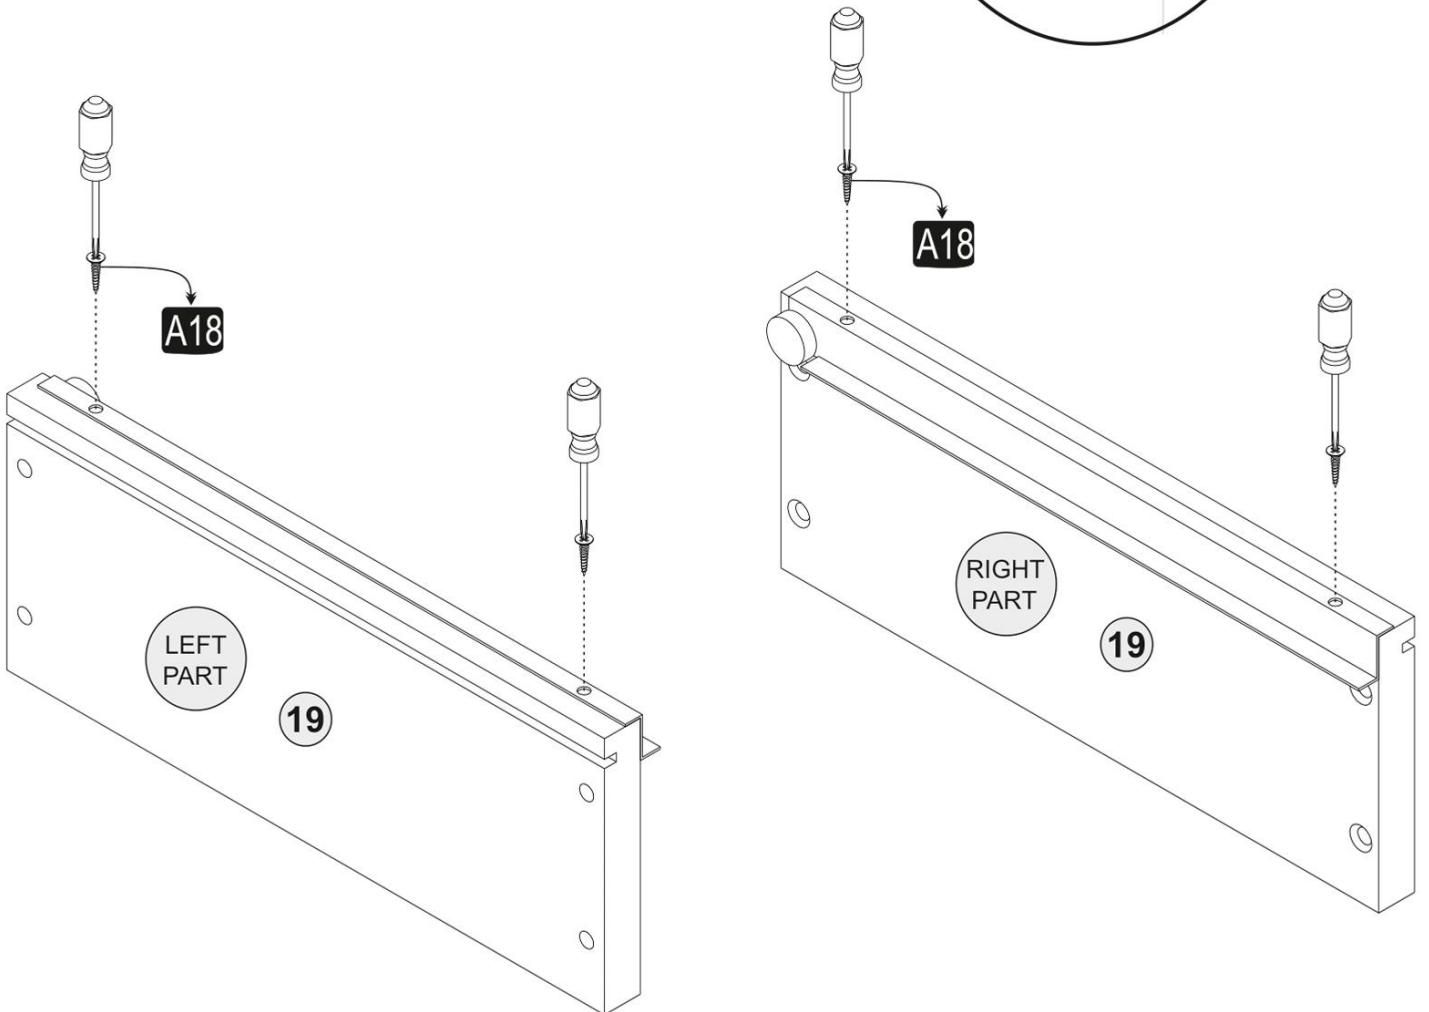

11

12

13

13

14

15

15

A = Menteşe bağlama vidası / to connect the hinge to the door
B = Kapak ayar vidası / to arrange the door

Oklar kapağın ayarlama yönünü gösterir.
Arrows to show the directions for arrangement of doors

16

17

18

Diğer ürünlerimizi gördünüz mü?
Have you seen our other products?

www.decortie.com