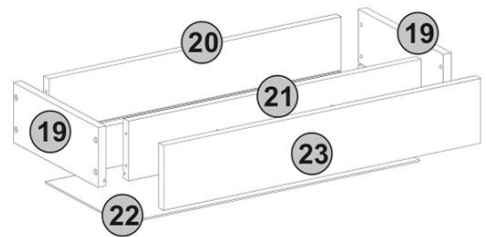

PARÇA TANILAMA / GENERAL VIEW

1747-31058102