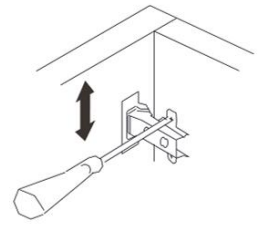

11

12

13

13

14

15

15

A = Menteşe bağlama vidası / to connect the hinge to the door
B = Kapak ayar vidası / to arrange the door

Oklar kapağın ayarlama yönünü gösterir.
Arrows to show the directions for arrangement of doors

16

17

18

Diğer ürünlerimizi gördünüz mü?
Have you seen our other products?

www.decortie.com