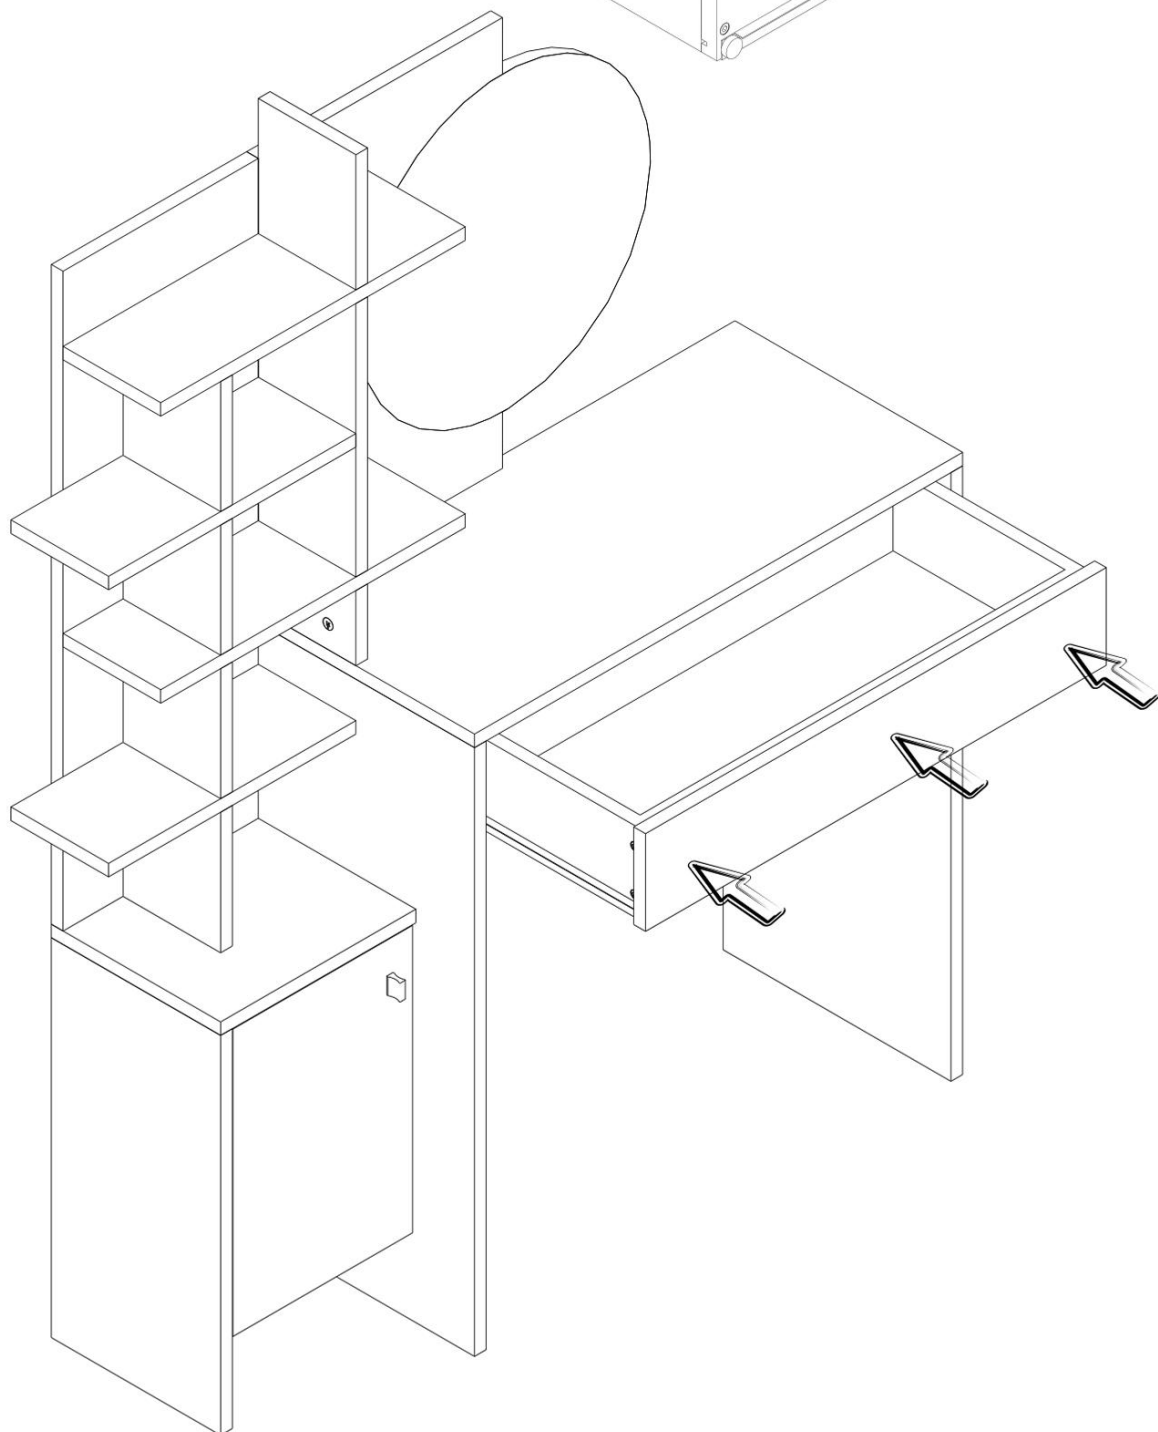

11

12

13

13

14

15

15

A = Menteşe bağlama vidası / to connect the hinge to the door
B = Kapak ayar vidası / to arrange the door

Oklar kapağın ayarlama yönünü gösterir.
Arrows to show the directions for arrangement of doors

16

17

18

Diğer ürünlerimizi gördünüz mü?
Have you seen our other products?

www.decortie.com