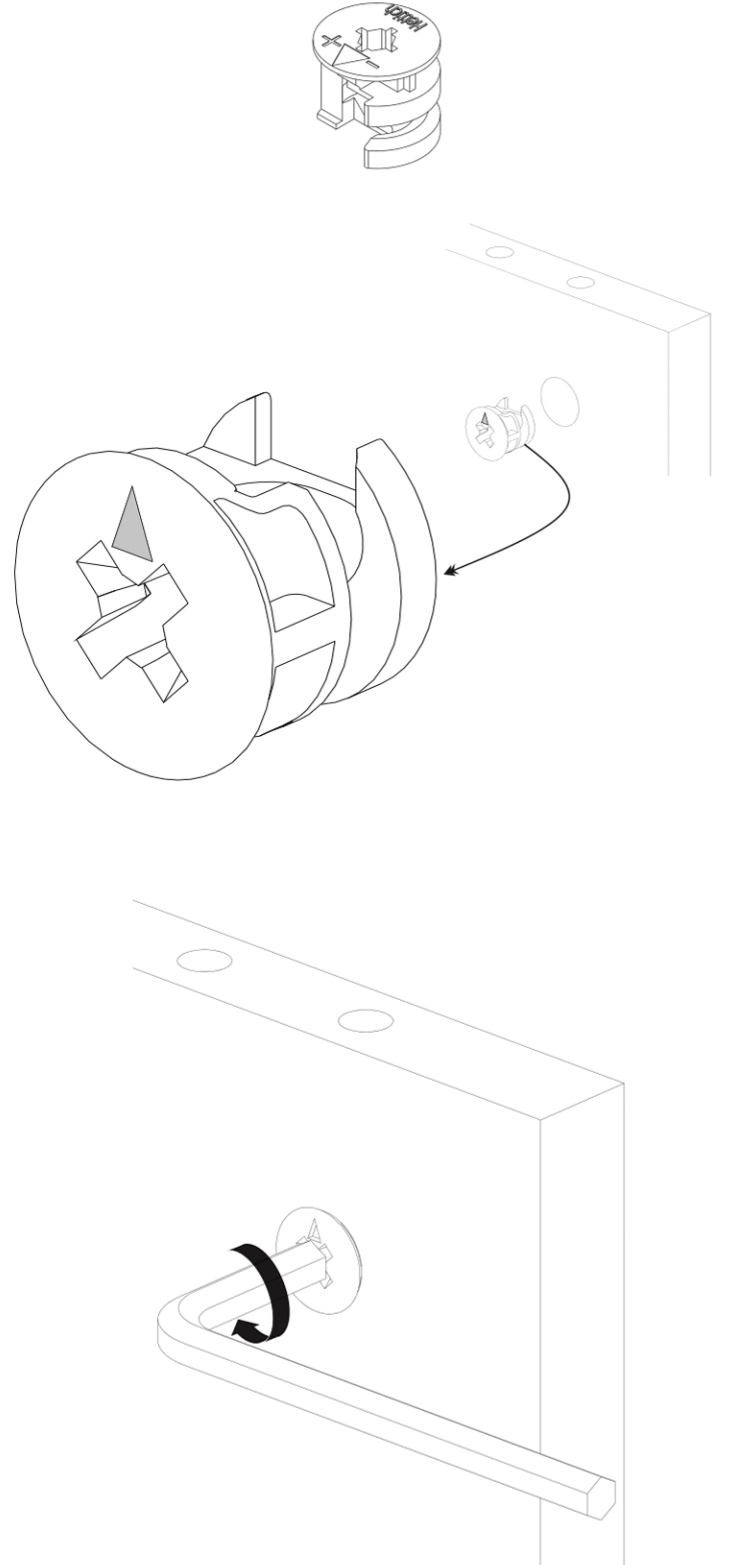

DİKKAT !!

Ürünlerimiz minifiks sistemlidir. Lütfen montaj işlemine geçmeden önce aşağıdaki bilgilendirmeyi anlamaya çalışın.

A23

A04

A22

ATTENTION !!

Minifix is the main connection material used in Decortie products. Before starting assembly, please check the drawings below.

Bu modül iki kişi tarafından kurulmalıdır.
This module should be assembled by two people.

AKSESUAR LİSTESİ / ACCESSORY LIST

A22 Minifix k18  18x	A12 4 SW  1x	A23 Minifix M10  18x	A04 ø8  18x	A08 c1: 8x c2: 4x 
A06 18 mm c1 12x 	A06 18 mm c2 6x 			