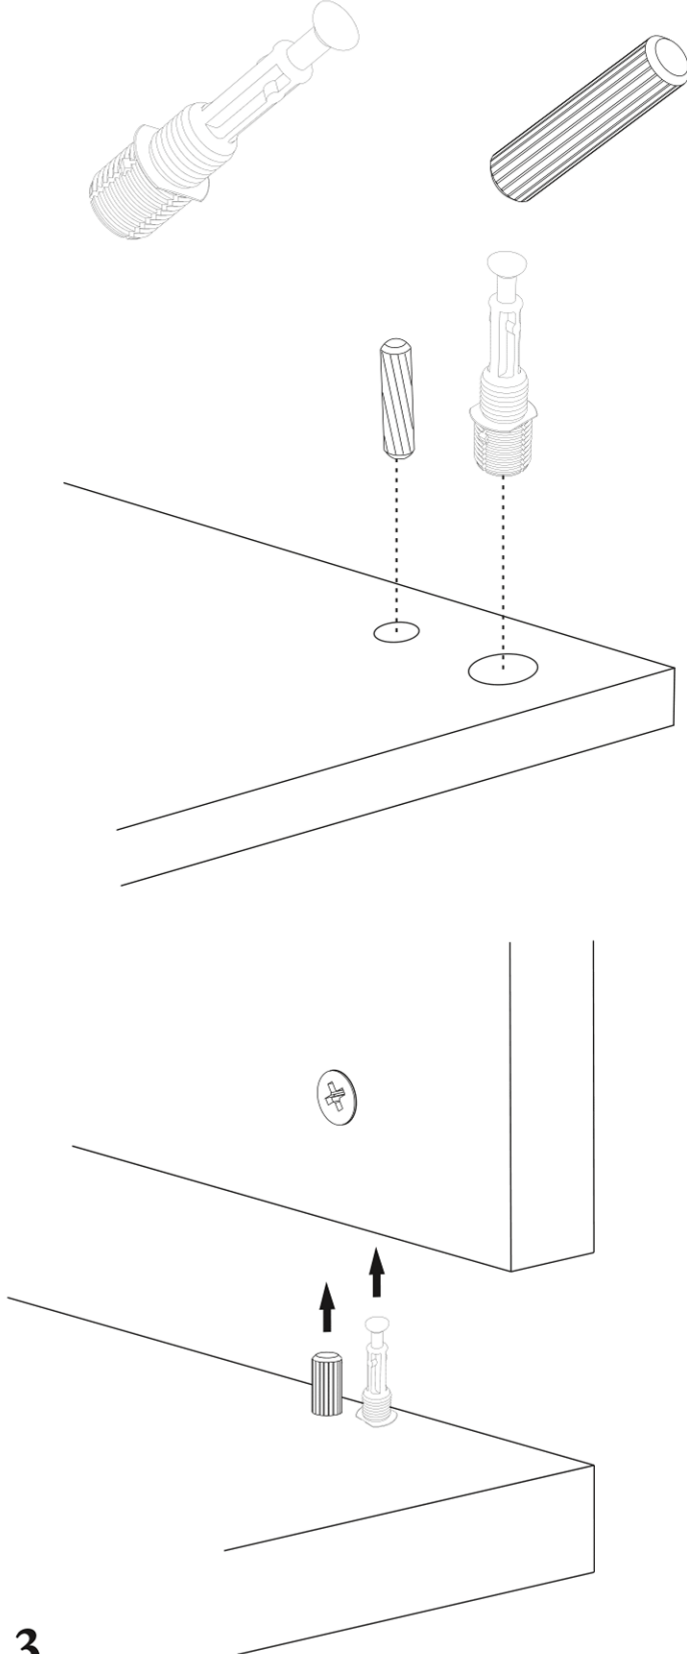

DİKKAT !!

Ürünlerimiz minifiks sistemlidir. Lütfen montaj işlemine geçmeden önce aşağıdaki bilgilendirmeyi anlamaya çalışın.

A23

A04

A22

ATTENTION !!

Minifix is the main connection material used in Decortie products. Before starting assembly, please check the drawings below.

PARÇA TANILAMA / GENERAL VIEW

1651-29058102

1

5

2

3

7

4