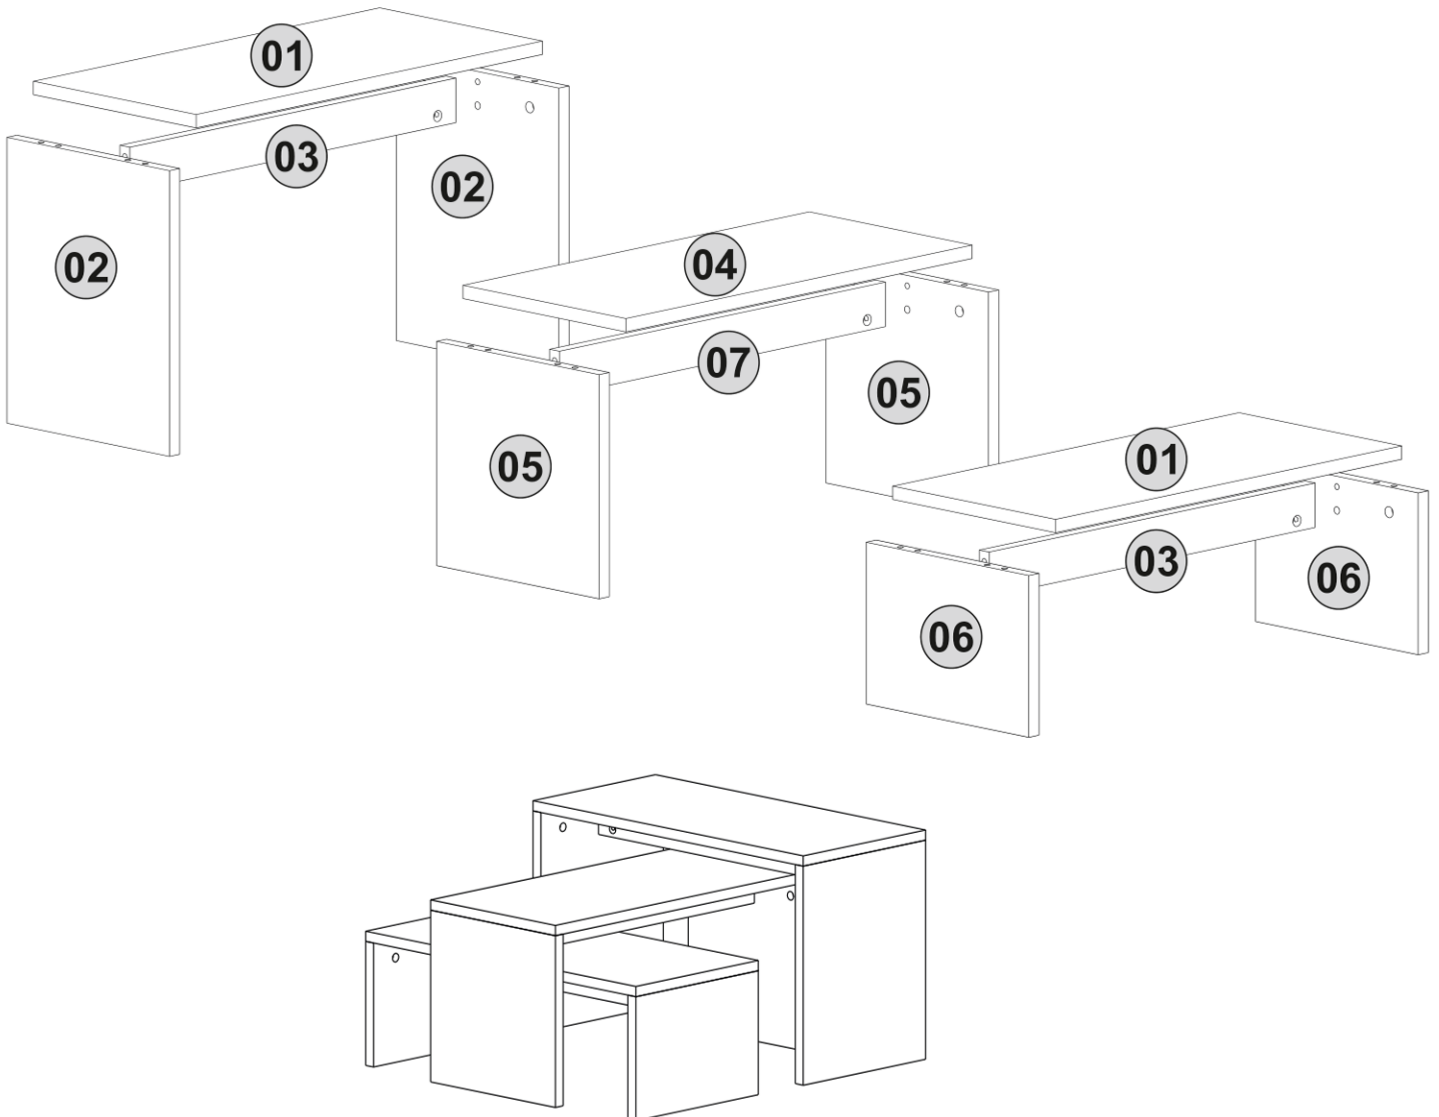

PARÇA TANILAMA / GENERAL VIEW

1651-29058102