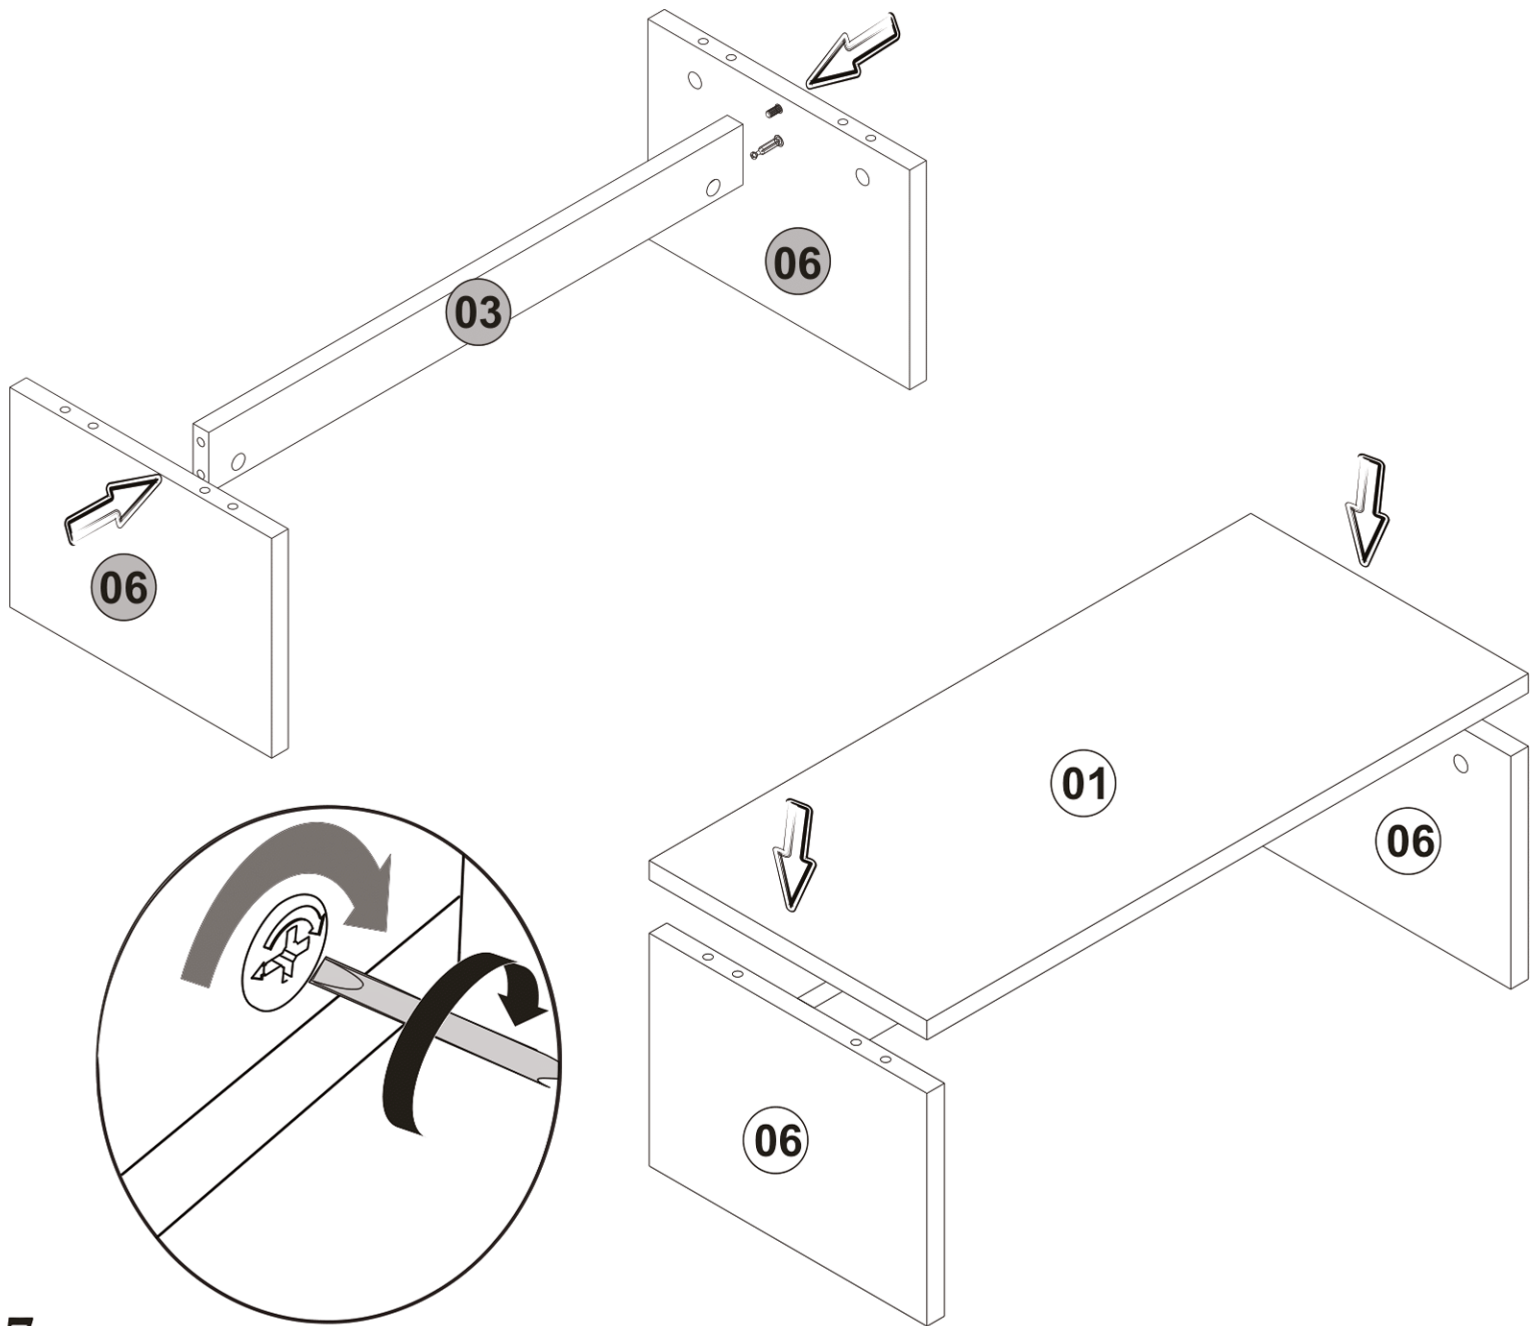

Bu modül iki kişi tarafından kurulmalıdır.
This module should be assembled by two people.

AKSESUAR LİSTESİ / ACCESSORY LIST

A22 Minifix k18  18x	A12 4 SW  1x	A23 Minifix M10  18x	A04 ø8  18x	A08 c1: 8x c2: 4x 
A06 18 mm c1 12x 	A06 18 mm c2 6x 			

PARÇA TANILAMA / GENERAL VIEW

1651-29058102

1

5

2

3

7

4