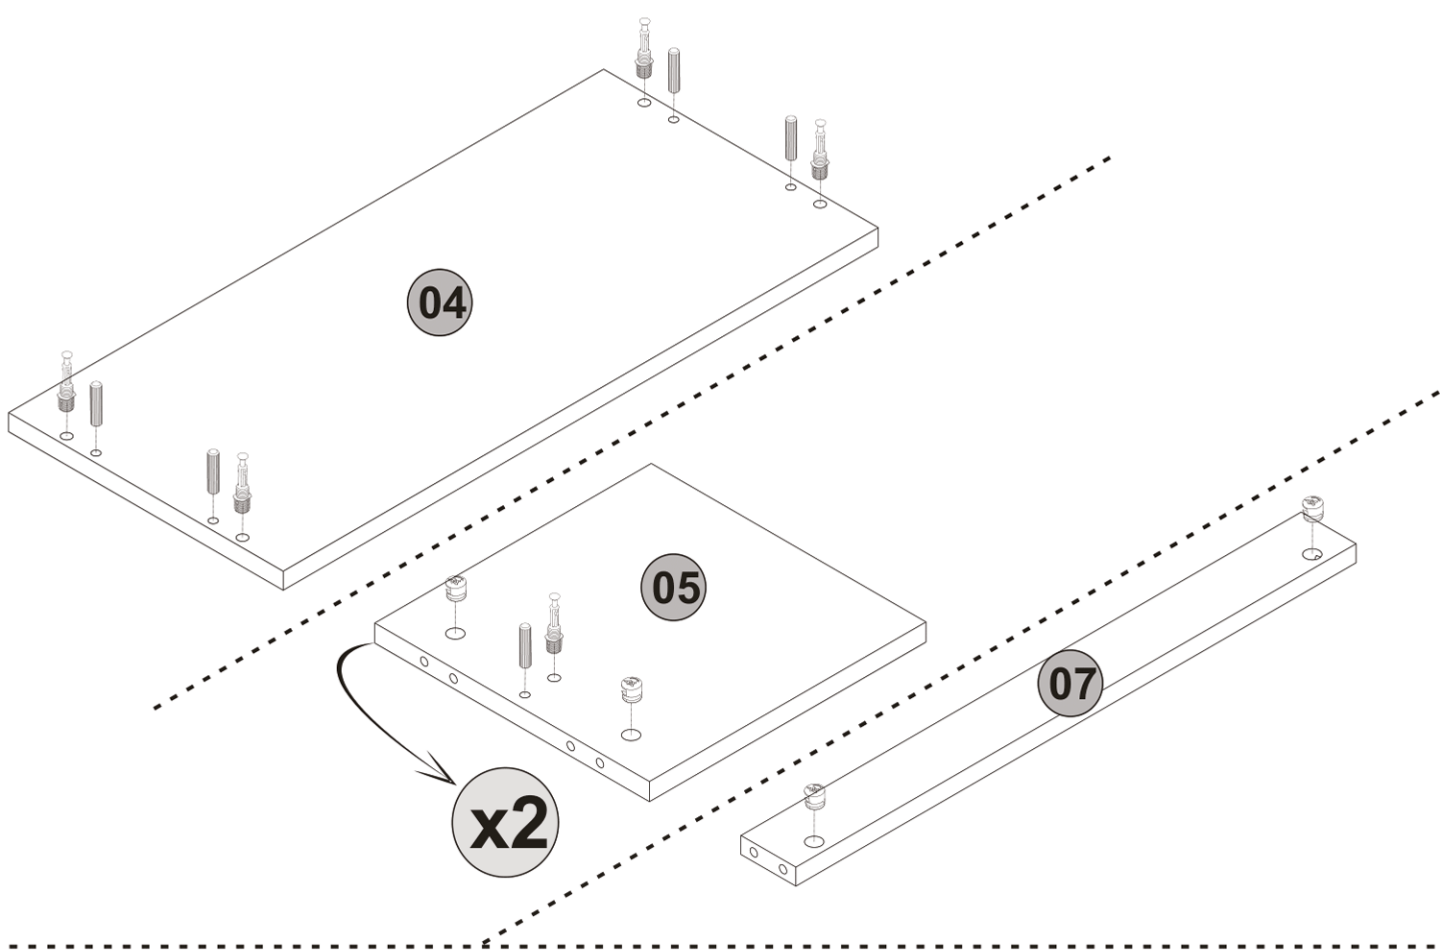

Bu modül iki kişi tarafından kurulmalıdır.
This module should be assembled by two people.

AKSESUAR LİSTESİ / ACCESSORY LIST

A22 Minifix k18  18x	A12 4 SW  1x	A23 Minifix M10  18x	A04 ø8  18x	A08 c1: 8x c2: 4x 
A06 18 mm c1 12x 	A06 18 mm c2 6x 			

PARÇA TANILAMA / GENERAL VIEW

1651-29058102

1

5

2

3

7

4